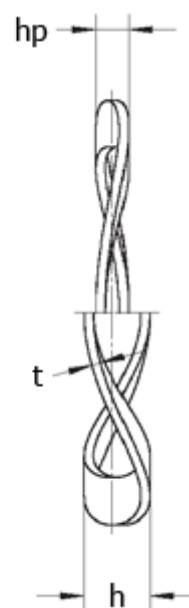

Varenummer: 22012106
Beskrivelse: Bølgefjeder L&M 39,1x33x0,3 K3
for leje : 6203

Mål

Bølger = 4
 d_1 = 33.10
 d_2 = 39.00
F (N) ved h_p = 70.0
For leje = 6203
 h = 2.8
 h_p = 1.25
 t = 0.30

Vægt (kg) /100 stk = 0.080